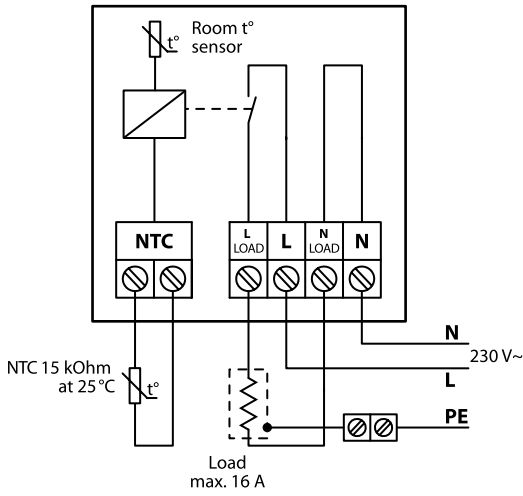

Koblingskjema:

Polarhvit, RAL 9010